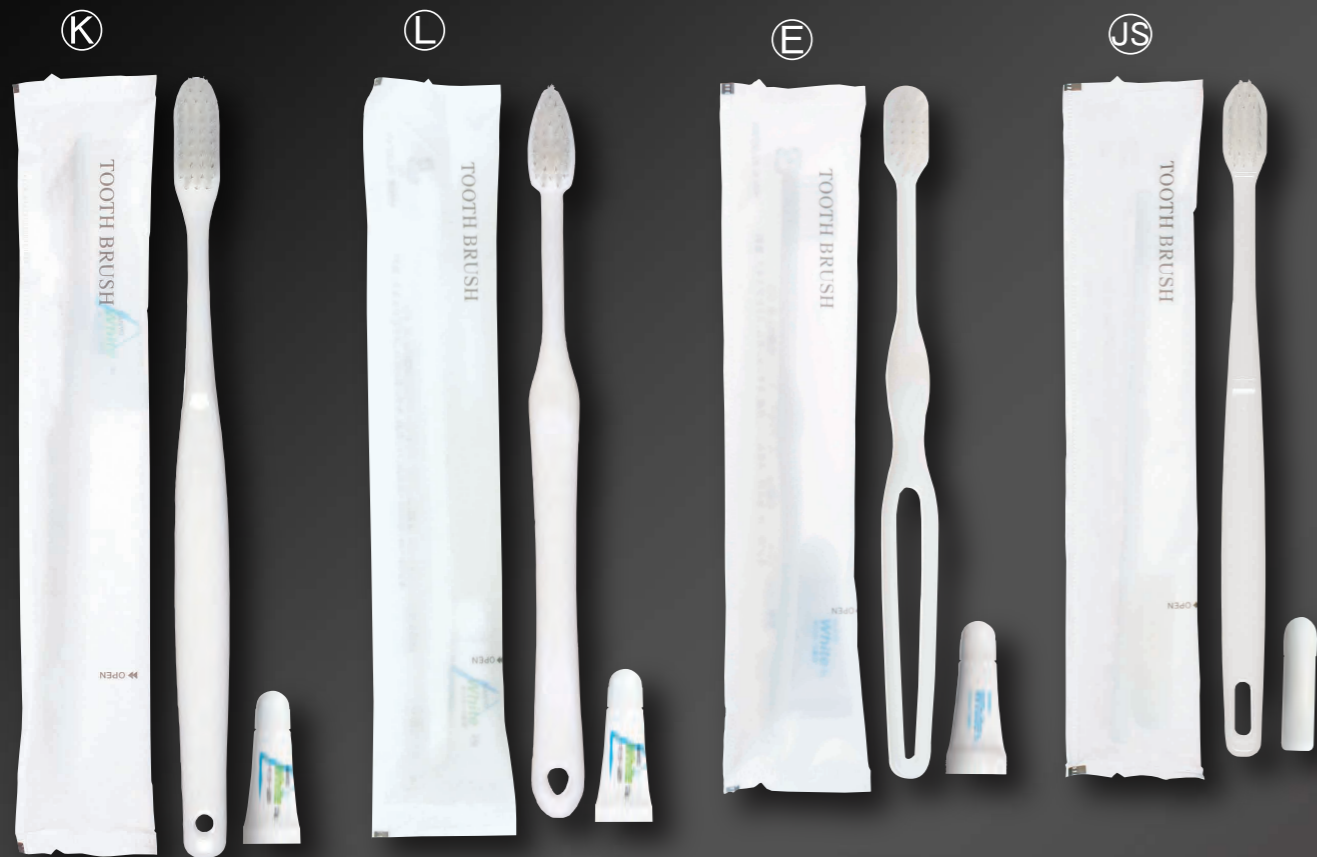

MATTE Series B

マットシリーズ B

basic tooth brush

上記ハブラシの各スペックは右ページをご覧ください。

Ⓚ K-2M-3.5g 白

Ⓚ K-2M-3.5g 他7色

●サイズ/本体:180×13×16mm 袋:220×40×13mm
●36穴PBT毛 ●歯磨き粉チューブ3.5g
【入数】1000(250×4)