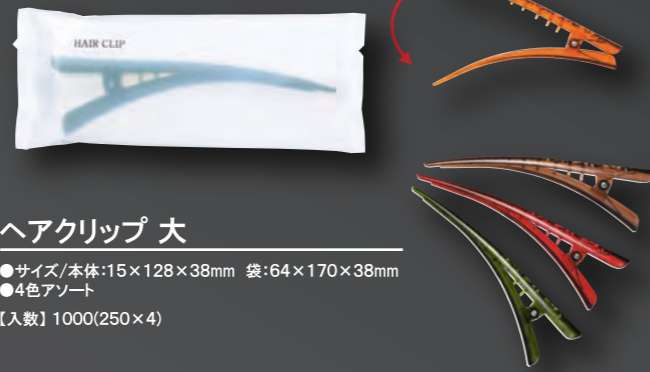

※ サイズは H (縦・高さ) × W (横・幅) × D (奥行き) で表示しております。

マットシリーズA
マットシリーズB
リーフシリーズ
オレンジシリーズ
アジアシリーズ
ノールシリーズ
プチアクワイエールシリーズ

マットシリーズA
マットシリーズB
リーフシリーズ
オレンジシリーズ
アジアシリーズ
ノールシリーズ
プチアクワイエールシリーズ

ヘアクリップ

●サイズ/本体:15×102×31mm 袋:50×145×15mm
●3色アソート
【入数】1000

ヘアクリップ 大

●サイズ/本体:15×128×38mm 袋:64×170×38mm
●4色アソート
【入数】1000(250×4)

ヘアゴム M

●サイズ/本体:60×60×5mm 袋:68×83×5mm
●3色アソート
【入数】2000(500×4)

ヘアバンド フィット ダーク

●サイズ/本体:60×60×12mm 袋:65×120×12mm
●3色アソート
【入数】2000(500×4)

ヘアバンド 大