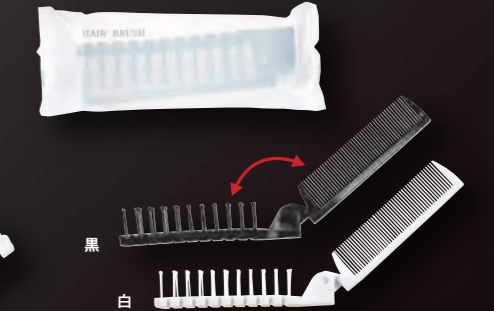

アーチブラシ 白
アーチブラシ 透明

●サイズ/本体:18×183×30mm 袋:60×155×18mm
※ 本体サイズは伸ばした時のサイズです。
【入数】1000(250×4)

ニツ折スケルトン

●サイズ/本体:31×186×27mm 袋:150×75×31mm
※ 本体サイズは伸ばした時のサイズです。
【入数】600(60×10)

ツーウェイブラシ 黒
ツーウェイブラシ 白

●サイズ/本体:19×210×25mm 袋:60×155×19mm
※ 本体サイズは伸ばした時のサイズです。
【入数】1000(250×4)