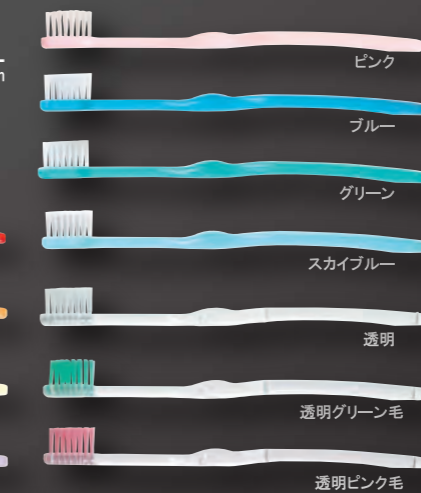

※カラーハンドル

Ⓛ L-2M-3.5g 白

Ⓛ L-2M-3.5g 白

●サイズ/本体:170×12×16mm 袋:210×40×12mm
●28穴PBT毛 ●歯磨き粉チューブ3.5g
【入数】1000(250×4)

※カラーハンドル

ⓔ E-5M-R3g 白

ⓔ E-5M-R3g 白

●サイズ/本体:163×13×16mm 袋:203×40×13mm
●26穴PBT毛 ●歯磨き粉チューブ3g
【入数】2000(250×8)