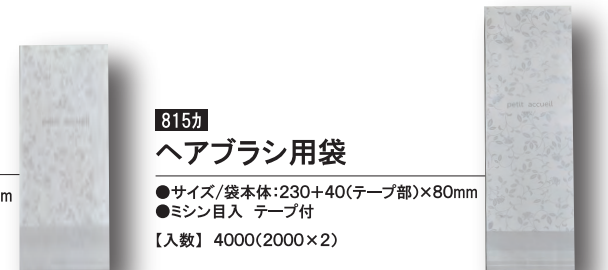

815カ
ヘアブラシ用袋

●サイズ/袋本体:230+40(テープ部)×80mm
●ミシン目入 テープ付
【入数】4000(2000×2)

※サイズは H (縦・高さ) × W (横・幅) × D (奥行き) で表示しております。